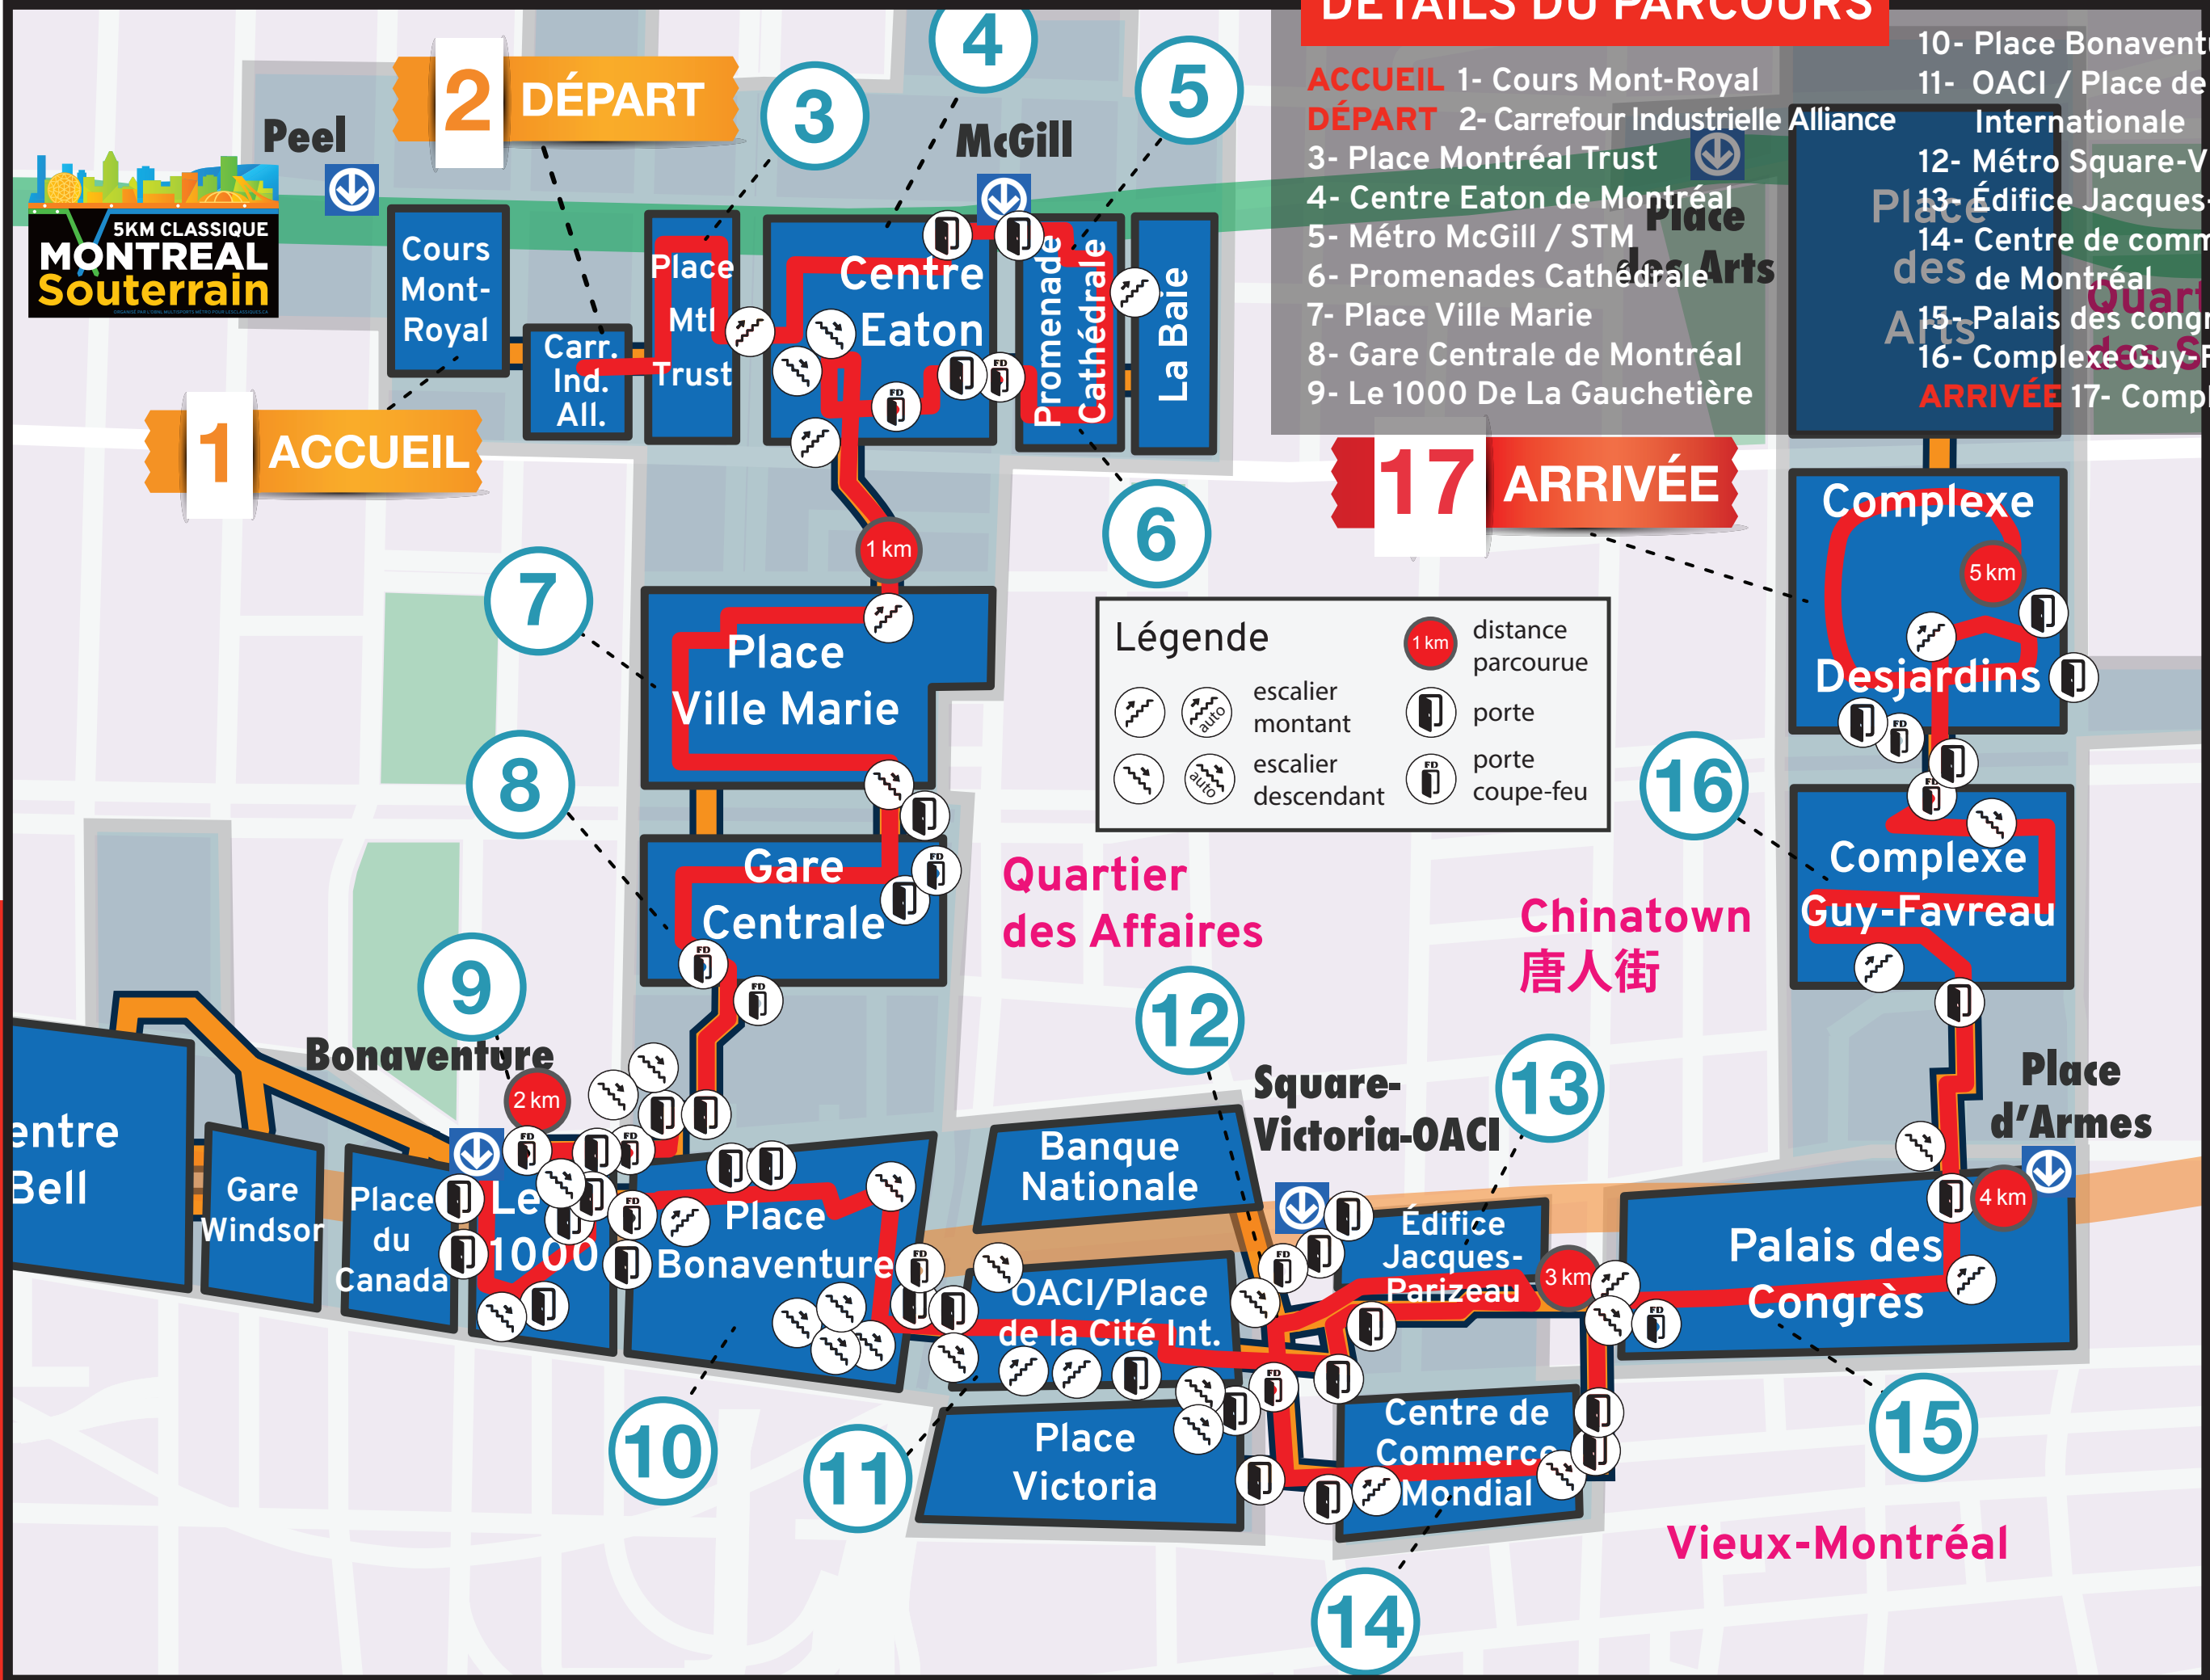

DÉTAILS DU PARCOURS

- ACCUEIL** 1- Cours Mont-Royal
- DÉPART** 2- Carrefour Industrielle Alliance
- 3- Place Montréal Trust
- 4- Centre Eaton de Montréal
- 5- Métro McGill / STM
- 6- Promenades Cathédrale
- 7- Place Ville Marie
- 8- Gare Centrale de Montréal
- 9- Le 1000 De La Gauchetière
- 10- Place Bonaventure
- 11- OACI / Place de la Cité Internationale
- 12- Métro Square-Victoria-OACI / STM
- 13- Édifice Jacques-Parizeau
- 14- Centre de commerce Mondial de Montréal
- 15- Palais des congrès de Montréal
- 16- Complexe Guy-Favreau
- ARRIVÉE** 17- Complexe Desjardins

Légende

			distance parcourue
			porte
			porte coupe-feu

1 ACCUEIL

2 DÉPART

17 ARRIVÉE

Quartier des Affaires

Chinatown
唐人街

Vieux-Montréal